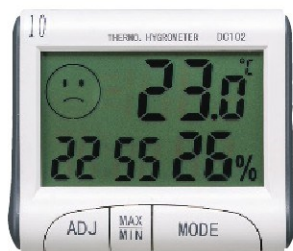

## 最高最低温湿度計

品番 **FUSO-350** 価格 **¥3,500**

- ▶ 温度 サーマスタ
- ▶ 湿度 静電容量センサ
- ▶ 測定範囲 温度 -10℃～+50℃
- ▶ MAX/MINホールド機能  
記録時間同時表示

- MAX/MIN記録時、時間も同時記録
- 自立スタンド・マグネット付
- 快適度をアイコン表示
- 温度・湿度・時間の同時表示

### 仕様

測定方式	温度：サーミスタ 湿度：静電容量型
測定範囲	温度：-10℃～+50℃ 湿度：20%RH～90%RH
分解能	温度：0.1℃ 湿度：1%RH
精度	±1℃ (0～+100℃)、±2℃ (100.1～200℃)、左記以外±3℃
ディスプレイ	28mm×17mm
機能	データホールド、MAX/MINホールド、0℃校正機能
本体使用環境	0℃～+50℃
保存環境	-10℃～+60℃ 70%RH以下(結露なきこと)
サイズ/質量	70H×80W×25Dmm 約80g
電源	CR2032ボタン電池×1
標準付属品	ブローキャップ、取扱説明書

## 卓上デジタル温湿度・環境3Dモニタ

品番 **BTH-300B**(ブラック) 価格 **¥3,850**

品番 **BTH-300P**(ピンク) 価格 **¥3,850**

- ▶ 温度 -10～+50℃
- ▶ 湿度 20～95%RH
- ▶ 時計 24時間計
- ▶ イラスト環境マーク
- ▶ 最高・最低・前日最高・前日最低温湿度表示
- ▶ ローバッテリー表示

ブラック

ピンク

- 3Dデザインでとてもおしゃれなモニタです
- 環境状態がイラストマークで表されるので目で判断ができます
- 熱中症やインフルエンザ対策に役立ちます

### 仕様

測定範囲	温度	-10～+50℃ 分解能0.1℃ 精度±0.5℃ (20℃～30℃) ±0.8℃ (左記以外)
精度	湿度	20～95%RH 分解能1% 精度±3% (30～80%) ±5% (左記以外)
	時間	24時間表示
機能	環境イラストマーク 時計、最高・最低・前日最高・前日最低温湿度表示、バッテリー表示、スタンド、掛穴付	
電源	コイン型リチウム電池CR2032	
サイズ	119H×100W×14Dmm	
質量	126g (電池含む)	
セット内容	本体×1、CR2032電池×1、取扱説明書(保証書)	